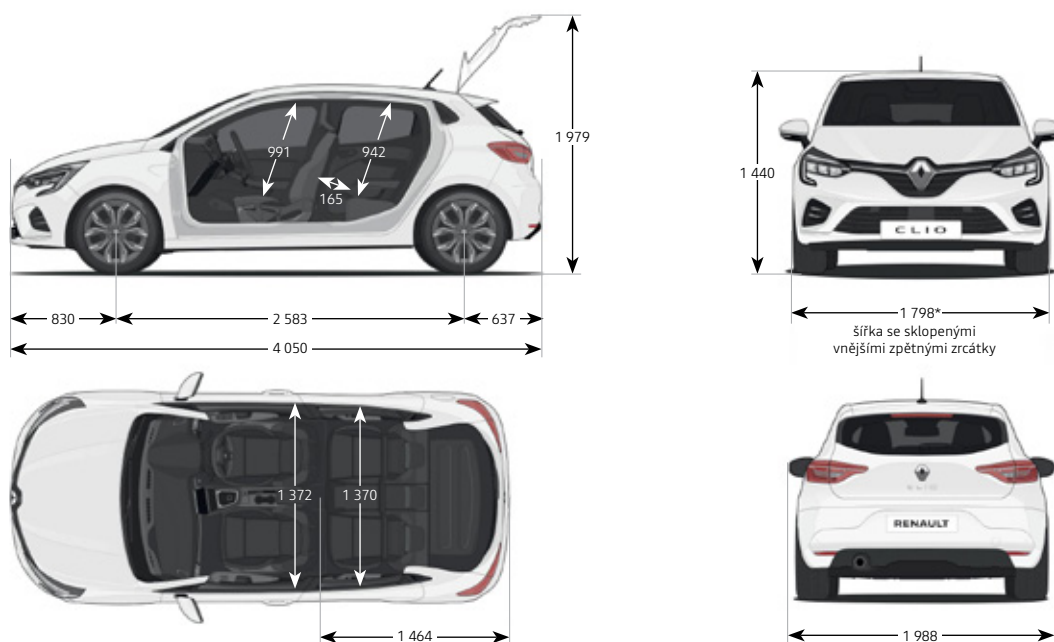

Balíky Comfort pack a Styling pack nejsou kompatibilní s verzí R.S. Line.

TECHNICKÉ ÚDAJE A ROZMĚRY

MOTORIZACE	SCe 65	TCe 100	TCe 130 GPF EDC	Blue dCi 115
Typ převodovky	Manuální 5stupňová	Manuální 5stupňová	Dvoustupňová EDC - 7stup. Automatická	Manuální 6stupňová
Zdvihový objem (cm ³)	999	999	1 333	1 461
Palivo	benzín	benzín	benzín	nafta
Počet válců / ventilů	3/12	3/12	4/16	4/8
Typ vstřikování	Nepřímé	Nepřímé	Přímé	Common Rail
Maximální výkon (kW/k) při otáčkách (ot./min)	48 / 65 při 6 250	74 / 100 při 5 000	96 / 130 při 5 000	85 / 115 při 3 750
Maximální točivý moment (Nm) při otáčkách (ot./min)	95 při 3 600	160 při 2 750	240 při 2 000	260 při 2 000
Emisní norma	Euro 6	Euro 6	Euro 6	Euro 6
PNEUMATIKY*				
	185/65 R15	195 / 55 R16 205 / 45 R17	195 / 55 R16 205 / 45 R17	195 / 55 R16 205 / 45 R17
VÝKONY				
Maximální rychlost (km/h)	160	187	200	197
Zrychlení 0-100 km/h (s)	17,1	11,8	9	9,9
SPOTŘEBA A EMISE (NEDC-BT)**				
Městský/mimoměstský/kombinovaný cyklus (l/100 km)	6,1–6,3 / 4,2–4,5 / 4,9–5,1	5,6–5,7 / 3,7–4,1/ 4,4–4,7	6,7–6,9 / 4,3–4,7 / 5,2–5,5	4,3–4,5/3,2–3,4/ 3,6–3,8
Emise CO ₂ (g/km)	112–117	100–107	119–126	95–101
Objem palivové nádrže (l)	42	42	42	39
Objem nádrže na AdBlue (l)	-	-	-	11,6
ROZMĚRY A HMOTNOSTI***				
Objem zavazadlového prostoru (l) metoda kapalin	391	391	391	366
Objem zavazadlového prostoru (dm ³) metoda VDA	340	340	340	N/A
Provozní hmotnost (kg)	1 117	1 165	1 233	1 264
Maximální užitečné zatížení (kg)	531	513	515	513
Maximální povolená celková hmotnost (kg)	1 573	1 603	1 673	1 702
Maximální povolená celková hmotnost jízdní soupravy (kg)	2 473	2 503	2 573	2 602
Maximální povolená hmotnost brzděného přívesu (kg)	900	900	900	900
Maximální povolená hmotnost nebrzděného přívesu (kg)	555	580	615	630