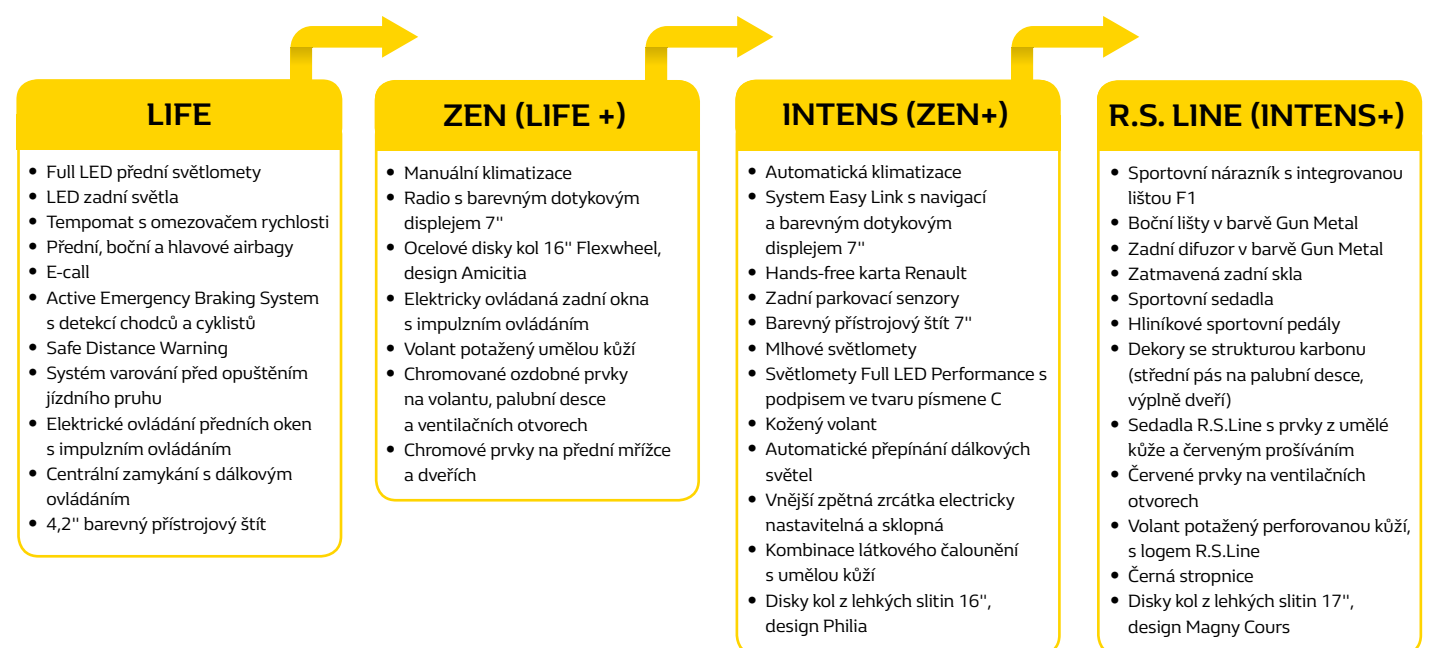

0% POPLATEK

**0 Kč ZA POJIŠTĚNÍ GAP
V PRVNÍM ROCE**

**ZIMNÍ
PNEUMATIKY
ZDARMA**

Verze	Ceníková cena	Zavaděcí cena včetně výkupu
LIFE		
SCe 65	259 000	-
ZEN		
TCe 100	319 000	294 000
Blue dCi 115	395 000	370 000
INTENS		
TCe 100	354 000	329 000
TCe 130 EDC GPF	429 000	404 000
R.S. LINE		
TCe 100	384 000	359 000
TCe 130 EDC GPF	459 000	434 000